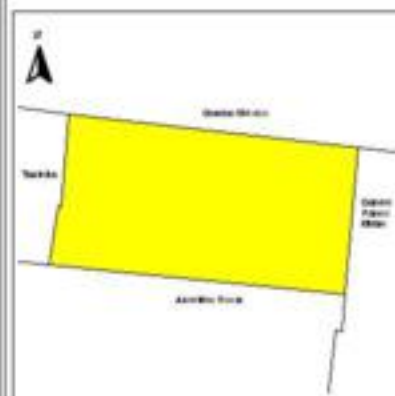

EVALUA DF
Consejo de Evaluación del
Desarrollo Social del
Distrito Federal

ÍNDICE DE DESARROLLO SOCIAL

Delegación: Iztacalco
Colonia: Gabriel Ramos Millán,
Sección Tlacotal
Grado de desarrollo: Bajo

Grado de Desarrollo Social

-  Muy bajo
-  Bajo
-  Medio
-  Alto
-  Sin dato

0.04 0 0.04 0.08 Kilómetros

Fuente: Elaboración propia con datos de Seduvi e INEGI